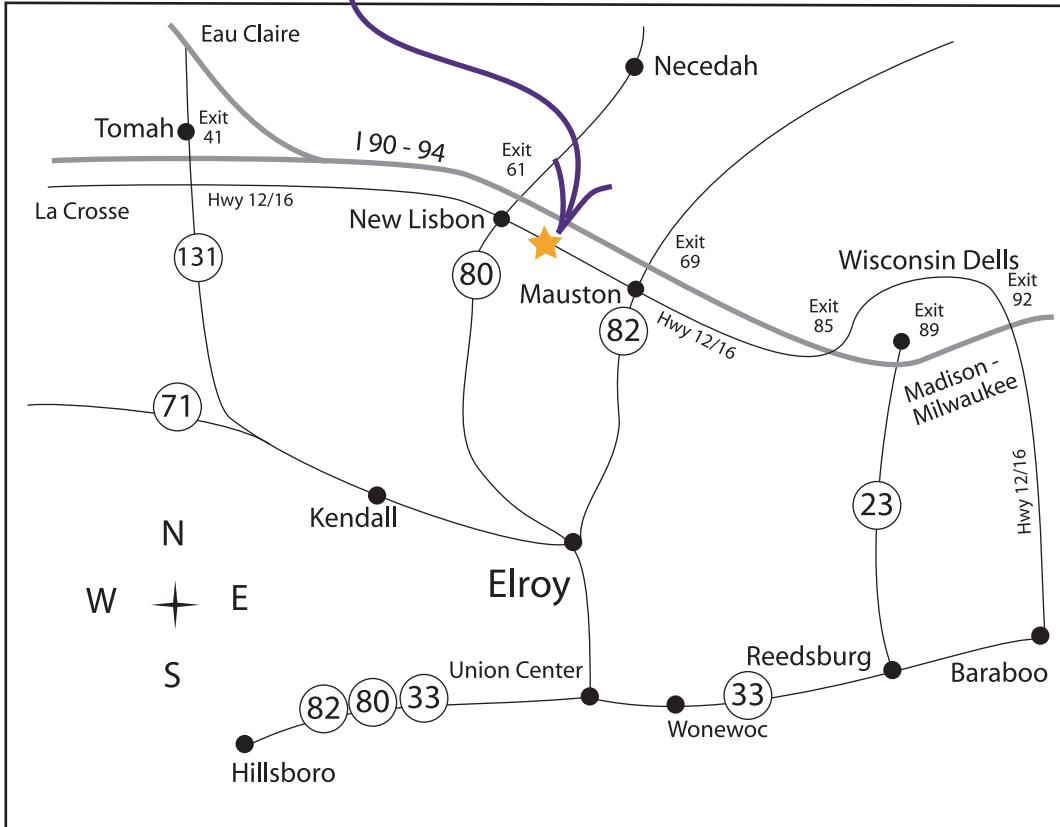

## Burr Oak Winery

2 mi. E on 12/16 from New Lisbon  
4 mi. W on 12/16 from Mauston

*Kennedy Vineyards, LLC*

N5873 Hwy 12&16

New Lisbon, WI 53950

608.562.5271

email: [jkennedy@mwt.net](mailto:jkennedy@mwt.net)